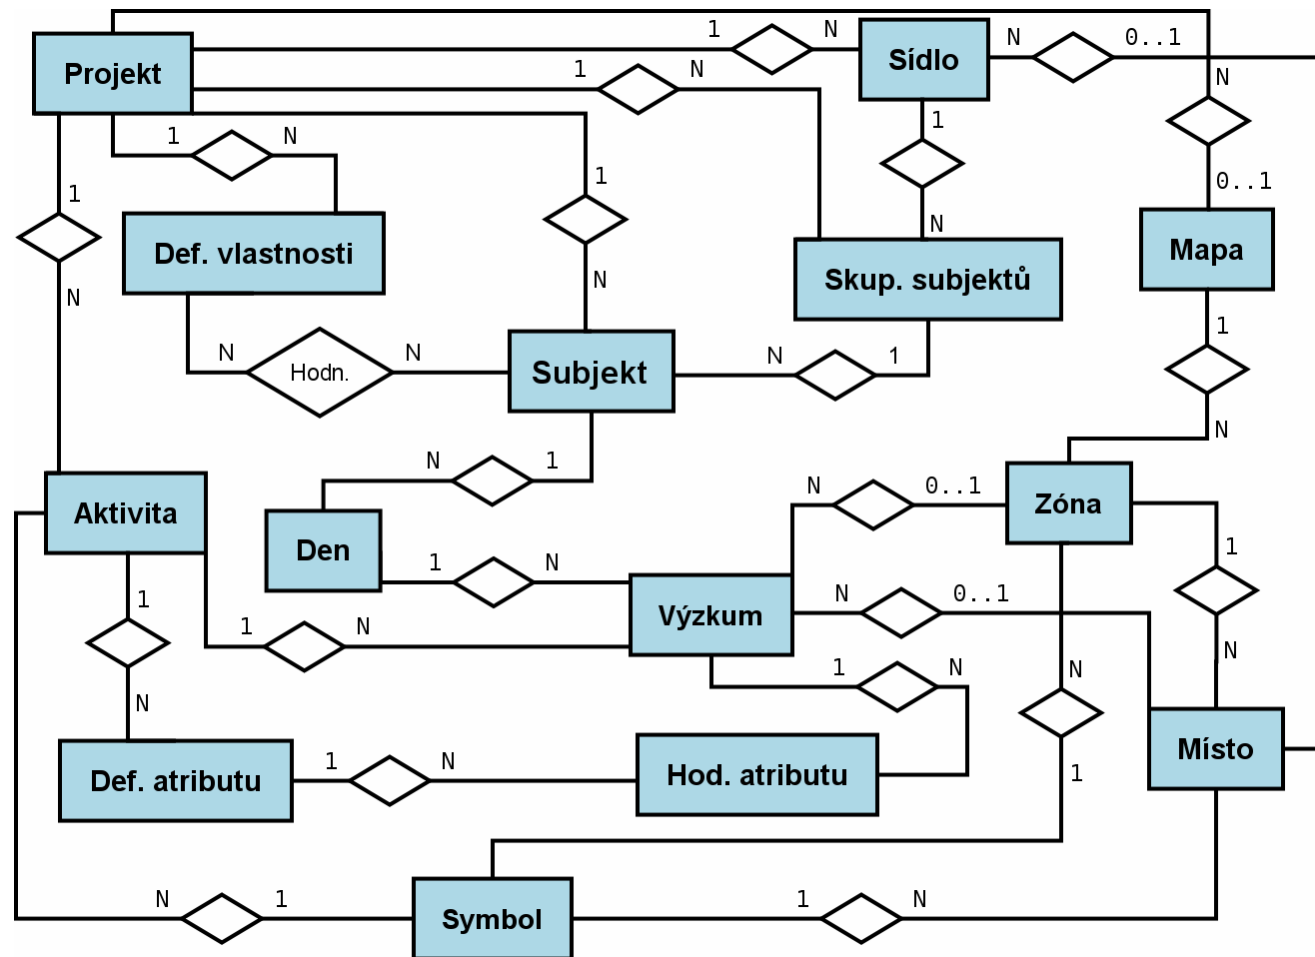

Aktuální pozice: 1 z 1 Aktuální pozice: 1 z 2

6.1.2006

DACAN

8

Databáze

- Primární lokální část
 - hlavní datová základna (MS Access)
- Webová část
 - dočasné úložiště pořízených dat (MySQL)
- Analytická nadstavba
 - nastavení prostředí analýz (MS Access)

ER schéma

Lokální část: Obecně

- Formulářové WIN32 aplikace
- Vzájemné volání jako EXE aplikací
- Kontextová nápověda

Lokální část: Analýzy

- EXE aplikace
 - výběr a příprava dat ke zpracování
 - zobrazení a export výsledků
- DLL moduly
 - implementace statistických metod
 - standardní interface