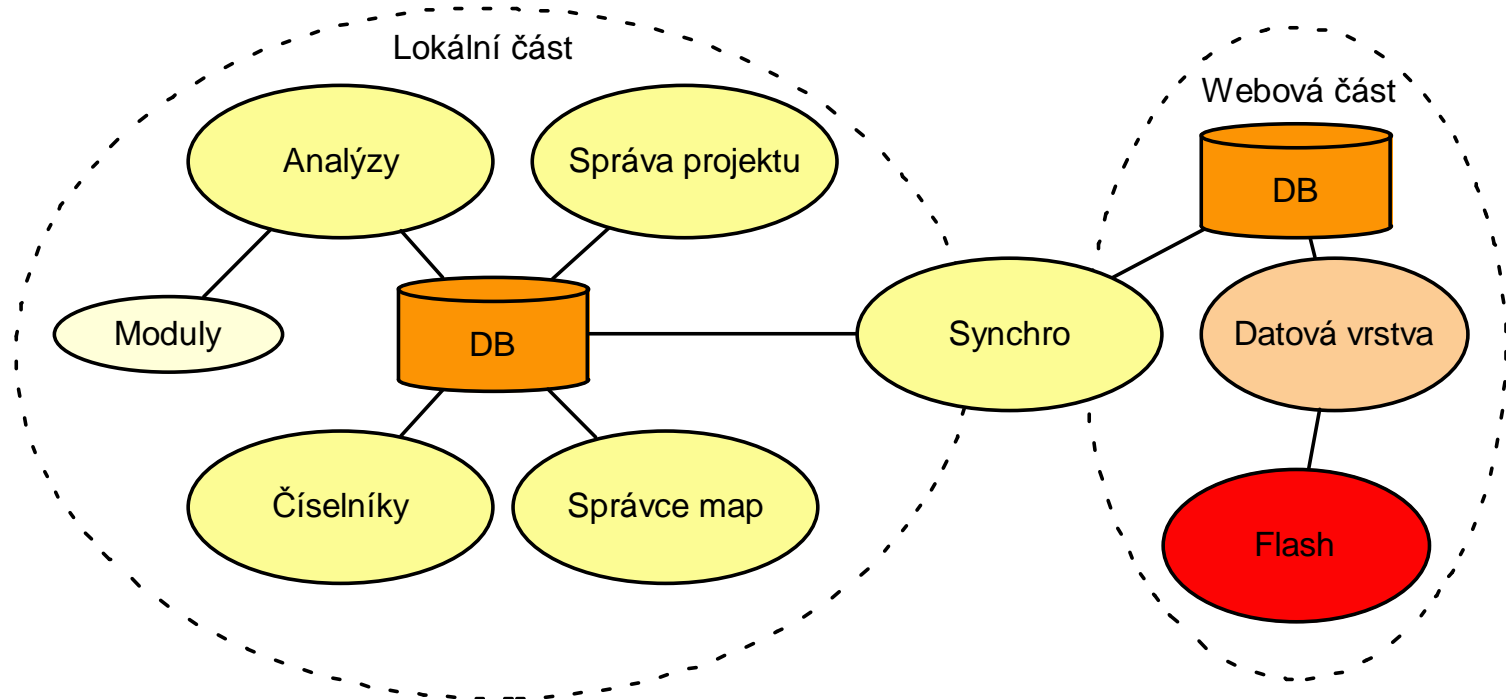

Struktura systému