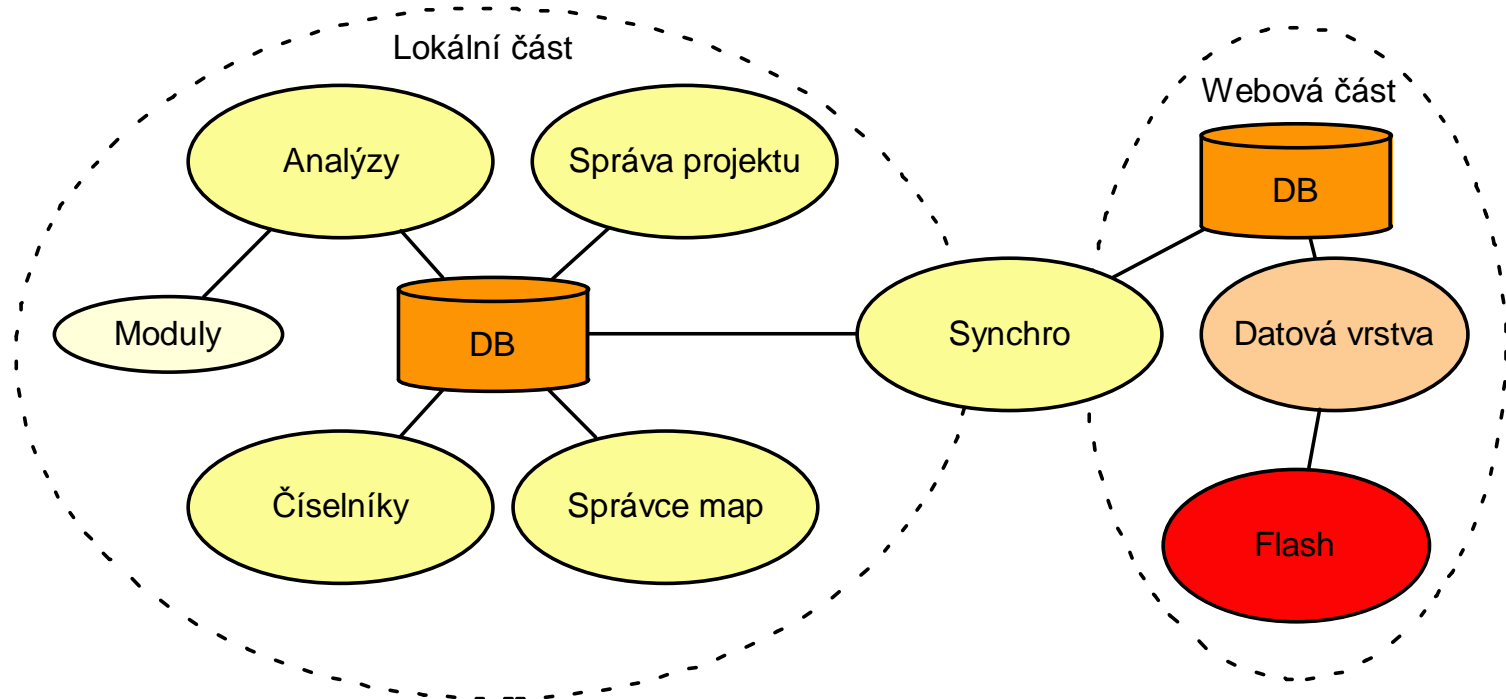

Struktura systému

Náhled: Analýzy

DACAN - Analýzy

Výzkum Datové množiny Analýzy Ostatní Nápověda

Muži 50+, 1-3 děti, Břežany/Jesenice Studenti, Kolovraty, VD Ženy D, > 50

Název subjektu	Děti 0-12	Děti 12+	Doba bydlení	Ekonomická aktivita	Hlavní zdroj příjmu	Pohlaví	F
amu3rs	0	0	2	Zaměstnaný	Muž	Muž	M
dz5gb2	0	0	2	Zaměstnaný	Stejně	Muž	3
56fk3b	0	0	3	Zaměstnaný	Muž	Muž	2
gdpg7x	0	0	2	Zaměstnaný	Stejně	Muž	2
2qw157	0	0	3	Zaměstnaný	Muž	Muž	2
m4655t	0	1	3	Zaměstnaný	Muž	Žena	2
7pnz97	0	0	2	Domácnost	Muž	Muž	2
fhfhw3	0	0	2	Zaměstnaný	Muž	Muž	2
2aqqp5	0	1	2	Zaměstnaný	Muž	Muž	2

Jméno výzkumu: Různé

Popis výzkumu: Projekt: Diplomka

Různé datové množiny.

Jméno datové množiny: Muži 50+, 1-3 děti, Břežany/ Jeser

Popis datové množiny: Projekt: Diplomka

Muži z Břežan a Jesenice, nad 50 let, 1 - 3 děti.

Subjekty

Počet subjektů: 9

Struktura systému

Náhled: Synchronizace

Náhled projektu:
Název projektu:
Popis projektu:
Stav projektu:

Náhled projektu na webu:
Název projektu:
Popis projektu:
Vzdálený datum a čas:
Lokální datum a čas:

ER schéma

Lokální část: Obecně

- Formulářové WIN32 aplikace
- Vzájemné volání jako EXE aplikací
- Kontextová nápověda

Lokální část: Analýzy

- EXE aplikace
 - výběr a příprava dat ke zpracování
 - zobrazení a export výsledků
- DLL moduly
 - implementace statistických metod
 - standardní interface