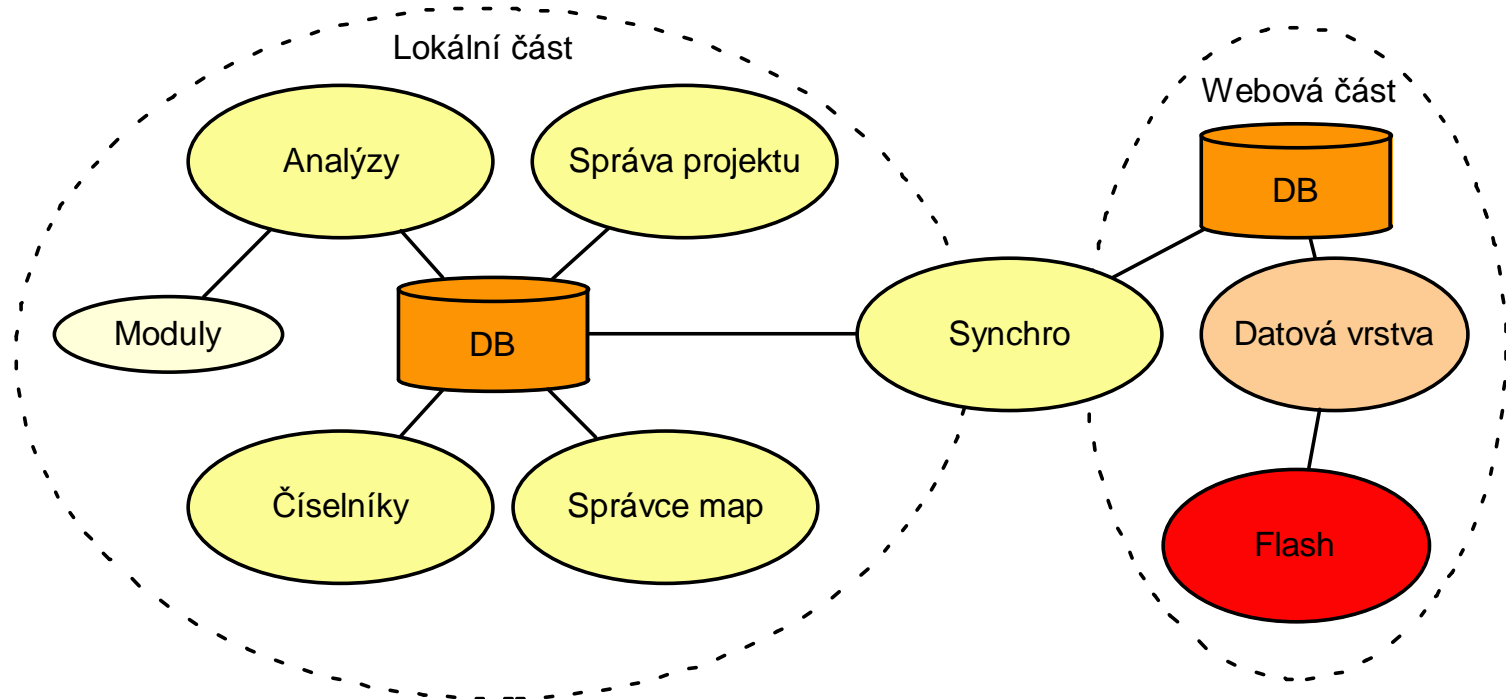

DACAN

Daily Activities ANalyses

Population research project

Obhajoba projektu

Řešitelé: Pavel Petřek, Robert Poch, Ivana Sasínová, Karel Zítek

Vedoucí: Mgr. Tomáš Karban

Úvod

- Socio-geografický výzkum na PřF UK
- Požadavek
 - prvotní představa jednoduchého nástroje
- Výsledek
 - robustní systém

Struktura systému

Náhled: Definice projektu

Oprava projektu

Název projektu: **Diplomka** Popis projektu: Ukázková data k diplomce Kuby Nováka

Den začíná v: 04:00 Použítá mapa: Praha - diplomka

Den končí v: 00:50 Implic. aktivita: (po založení aktivit) Spánek

Aktuální pozice: 1 z 1 Aktuální pozice: 1 z 2

6.1.2006

DACAN

8

Databáze

- Primární lokální část
 - hlavní datová základna (MS Access)
- Webová část
 - dočasné úložiště pořízených dat (MySQL)
- Analytická nadstavba
 - nastavení prostředí analýz (MS Access)

ER schéma

Lokální část: Obecně

- Formulářové WIN32 aplikace
- Vzájemné volání jako EXE aplikací
- Kontextová nápověda

Lokální část: Analýzy

- EXE aplikace
 - výběr a příprava dat ke zpracování
 - zobrazení a export výsledků
- DLL moduly
 - implementace statistických metod
 - standardní interface